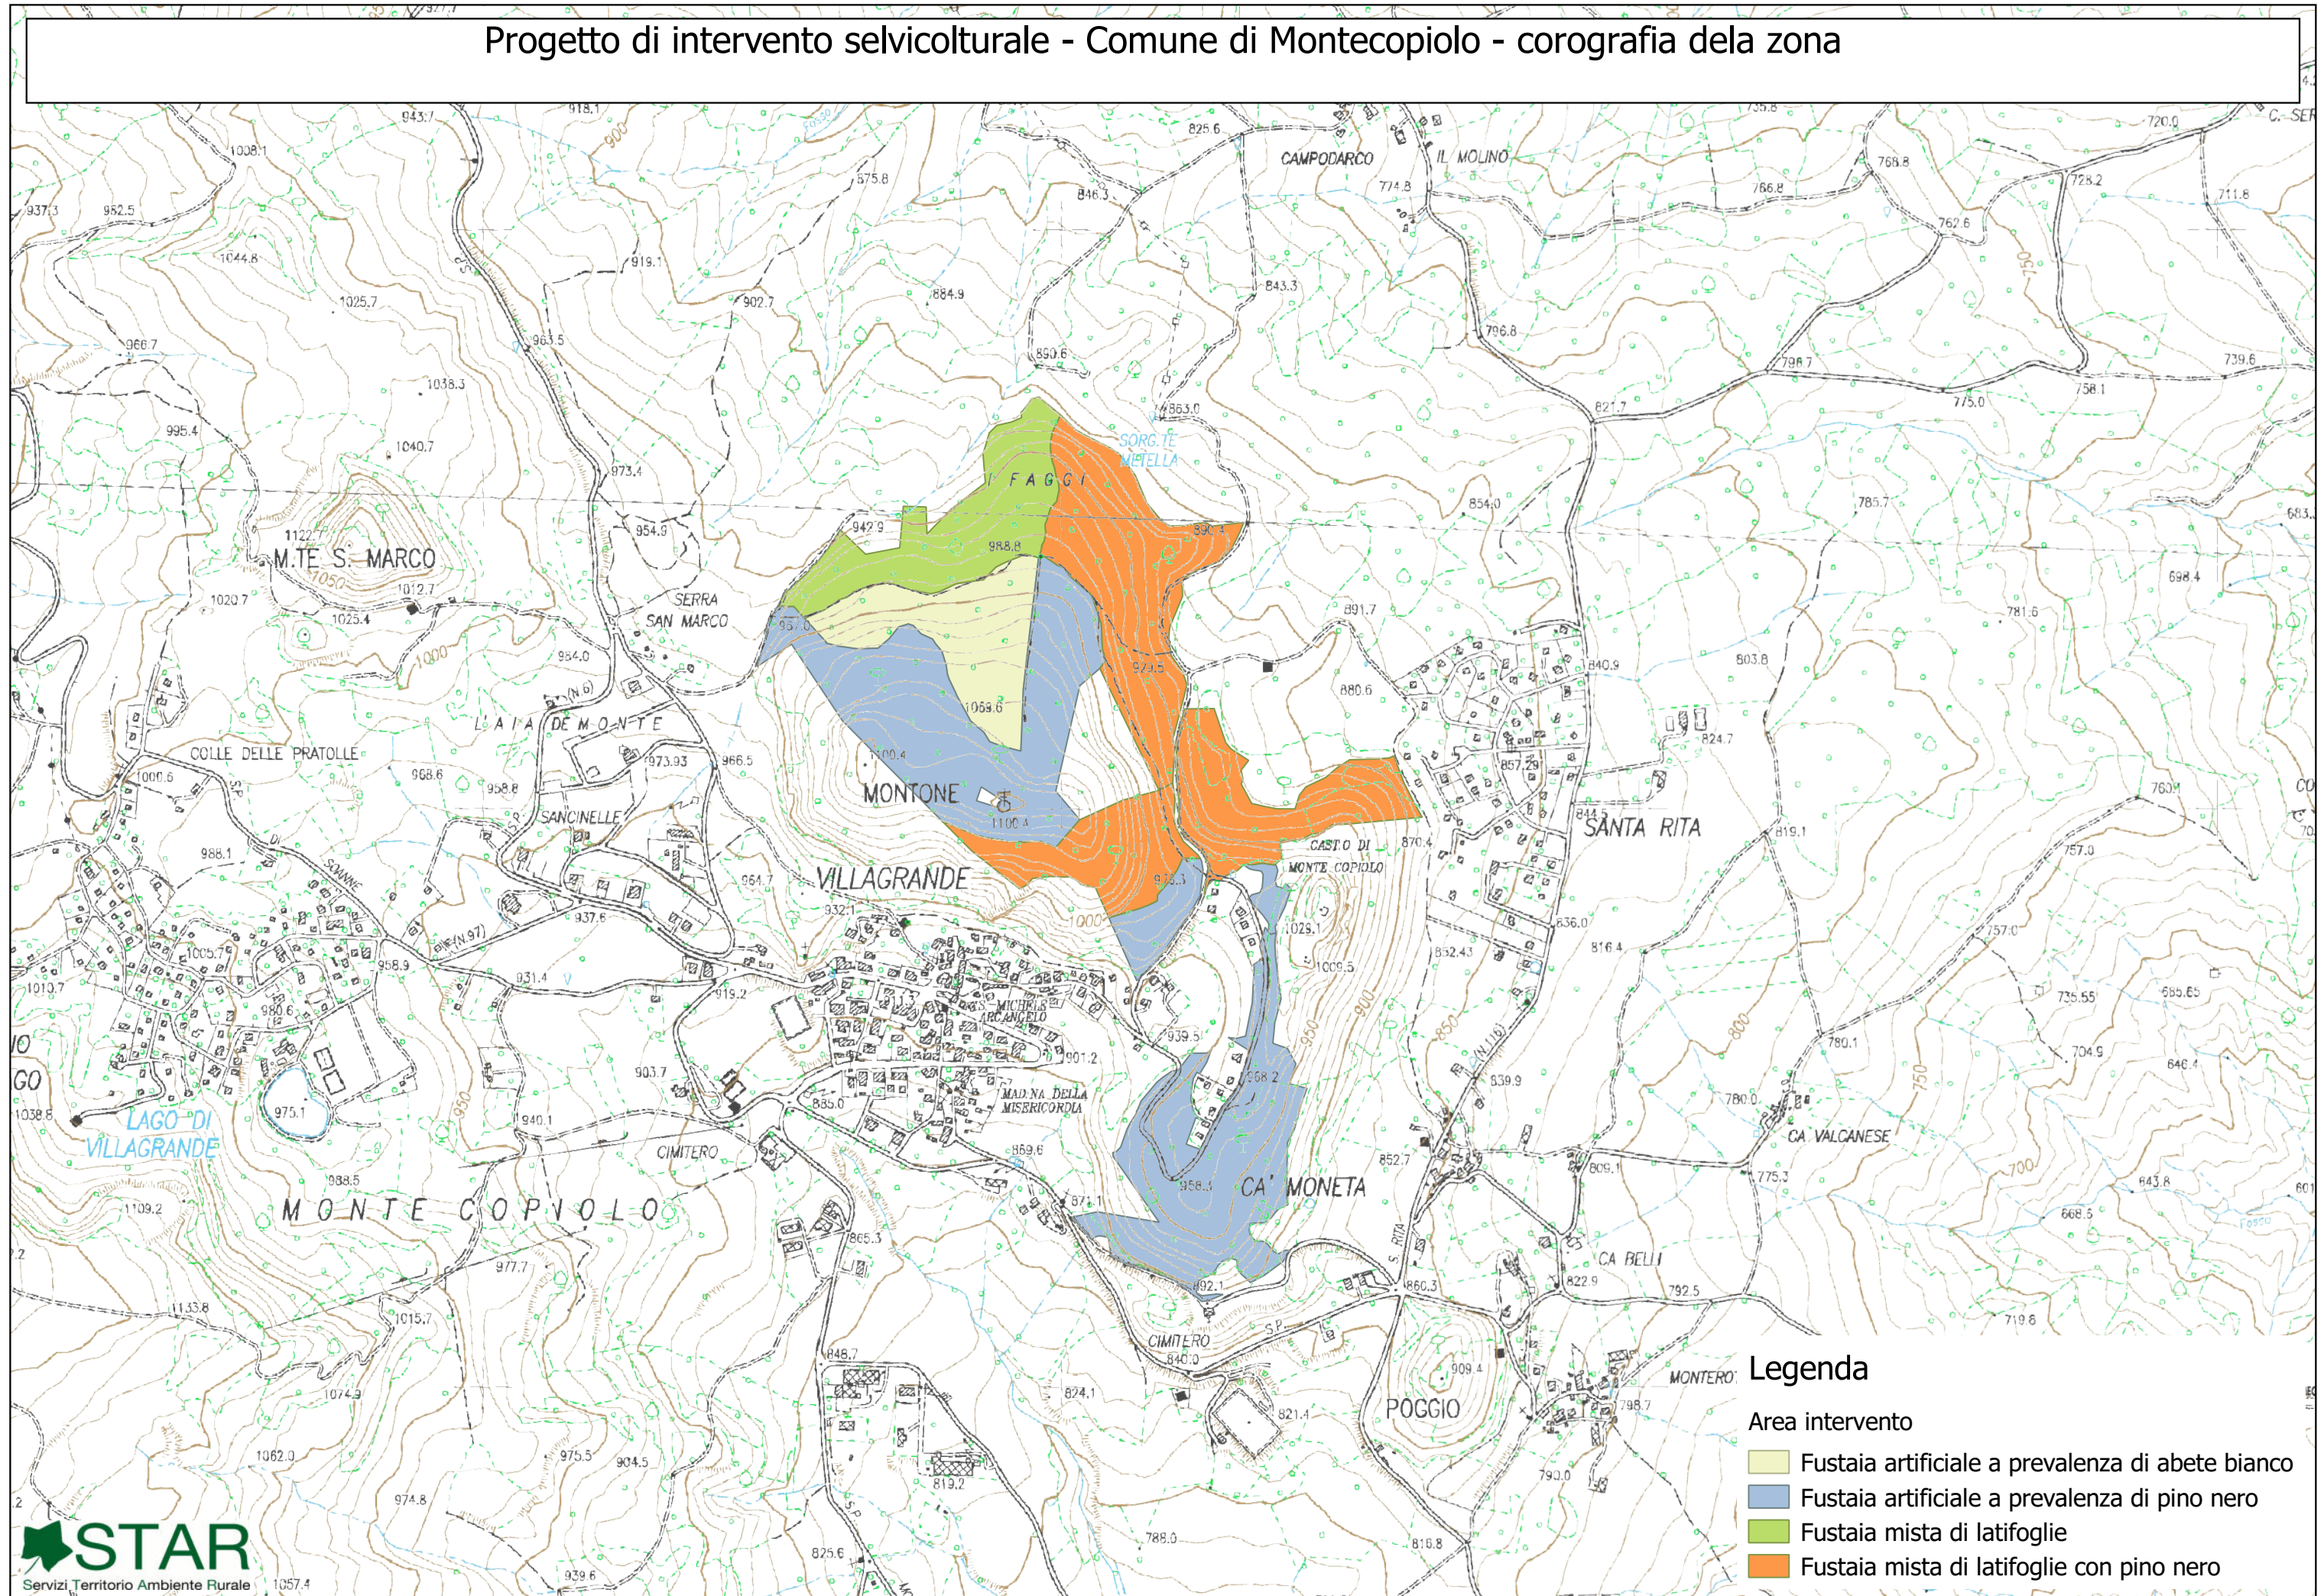

Cartografia

Progetto di intervento selvicolturale - Comune di Montecopiolo - corografia della zona

Legenda

- Area intervento
- Fustaia artificiale a prevalenza di abete bianco
 - Fustaia artificiale a prevalenza di pino nero
 - Fustaia mista di latifoglie
 - Fustaia mista di latifoglie con pino nero

Progetto di intervento selvicolturale - Comune di Montecopiolo
Planimetria catastale e aree di saggio

Legenda

- Fogli di mappa
- Particelle catastali
- Area intervento
 - Fustaia mista di latifoglie
 - Fustaia artificiale a prevalenza di pino nero
 - Fustaia artificiale a prevalenza di abete bianco
 - Fustaia mista di latifoglie con pino nero
- Aree di Saggio

Progetto di intervento selvicolturale - Comune di Montecopiolo
Viabilità forestale