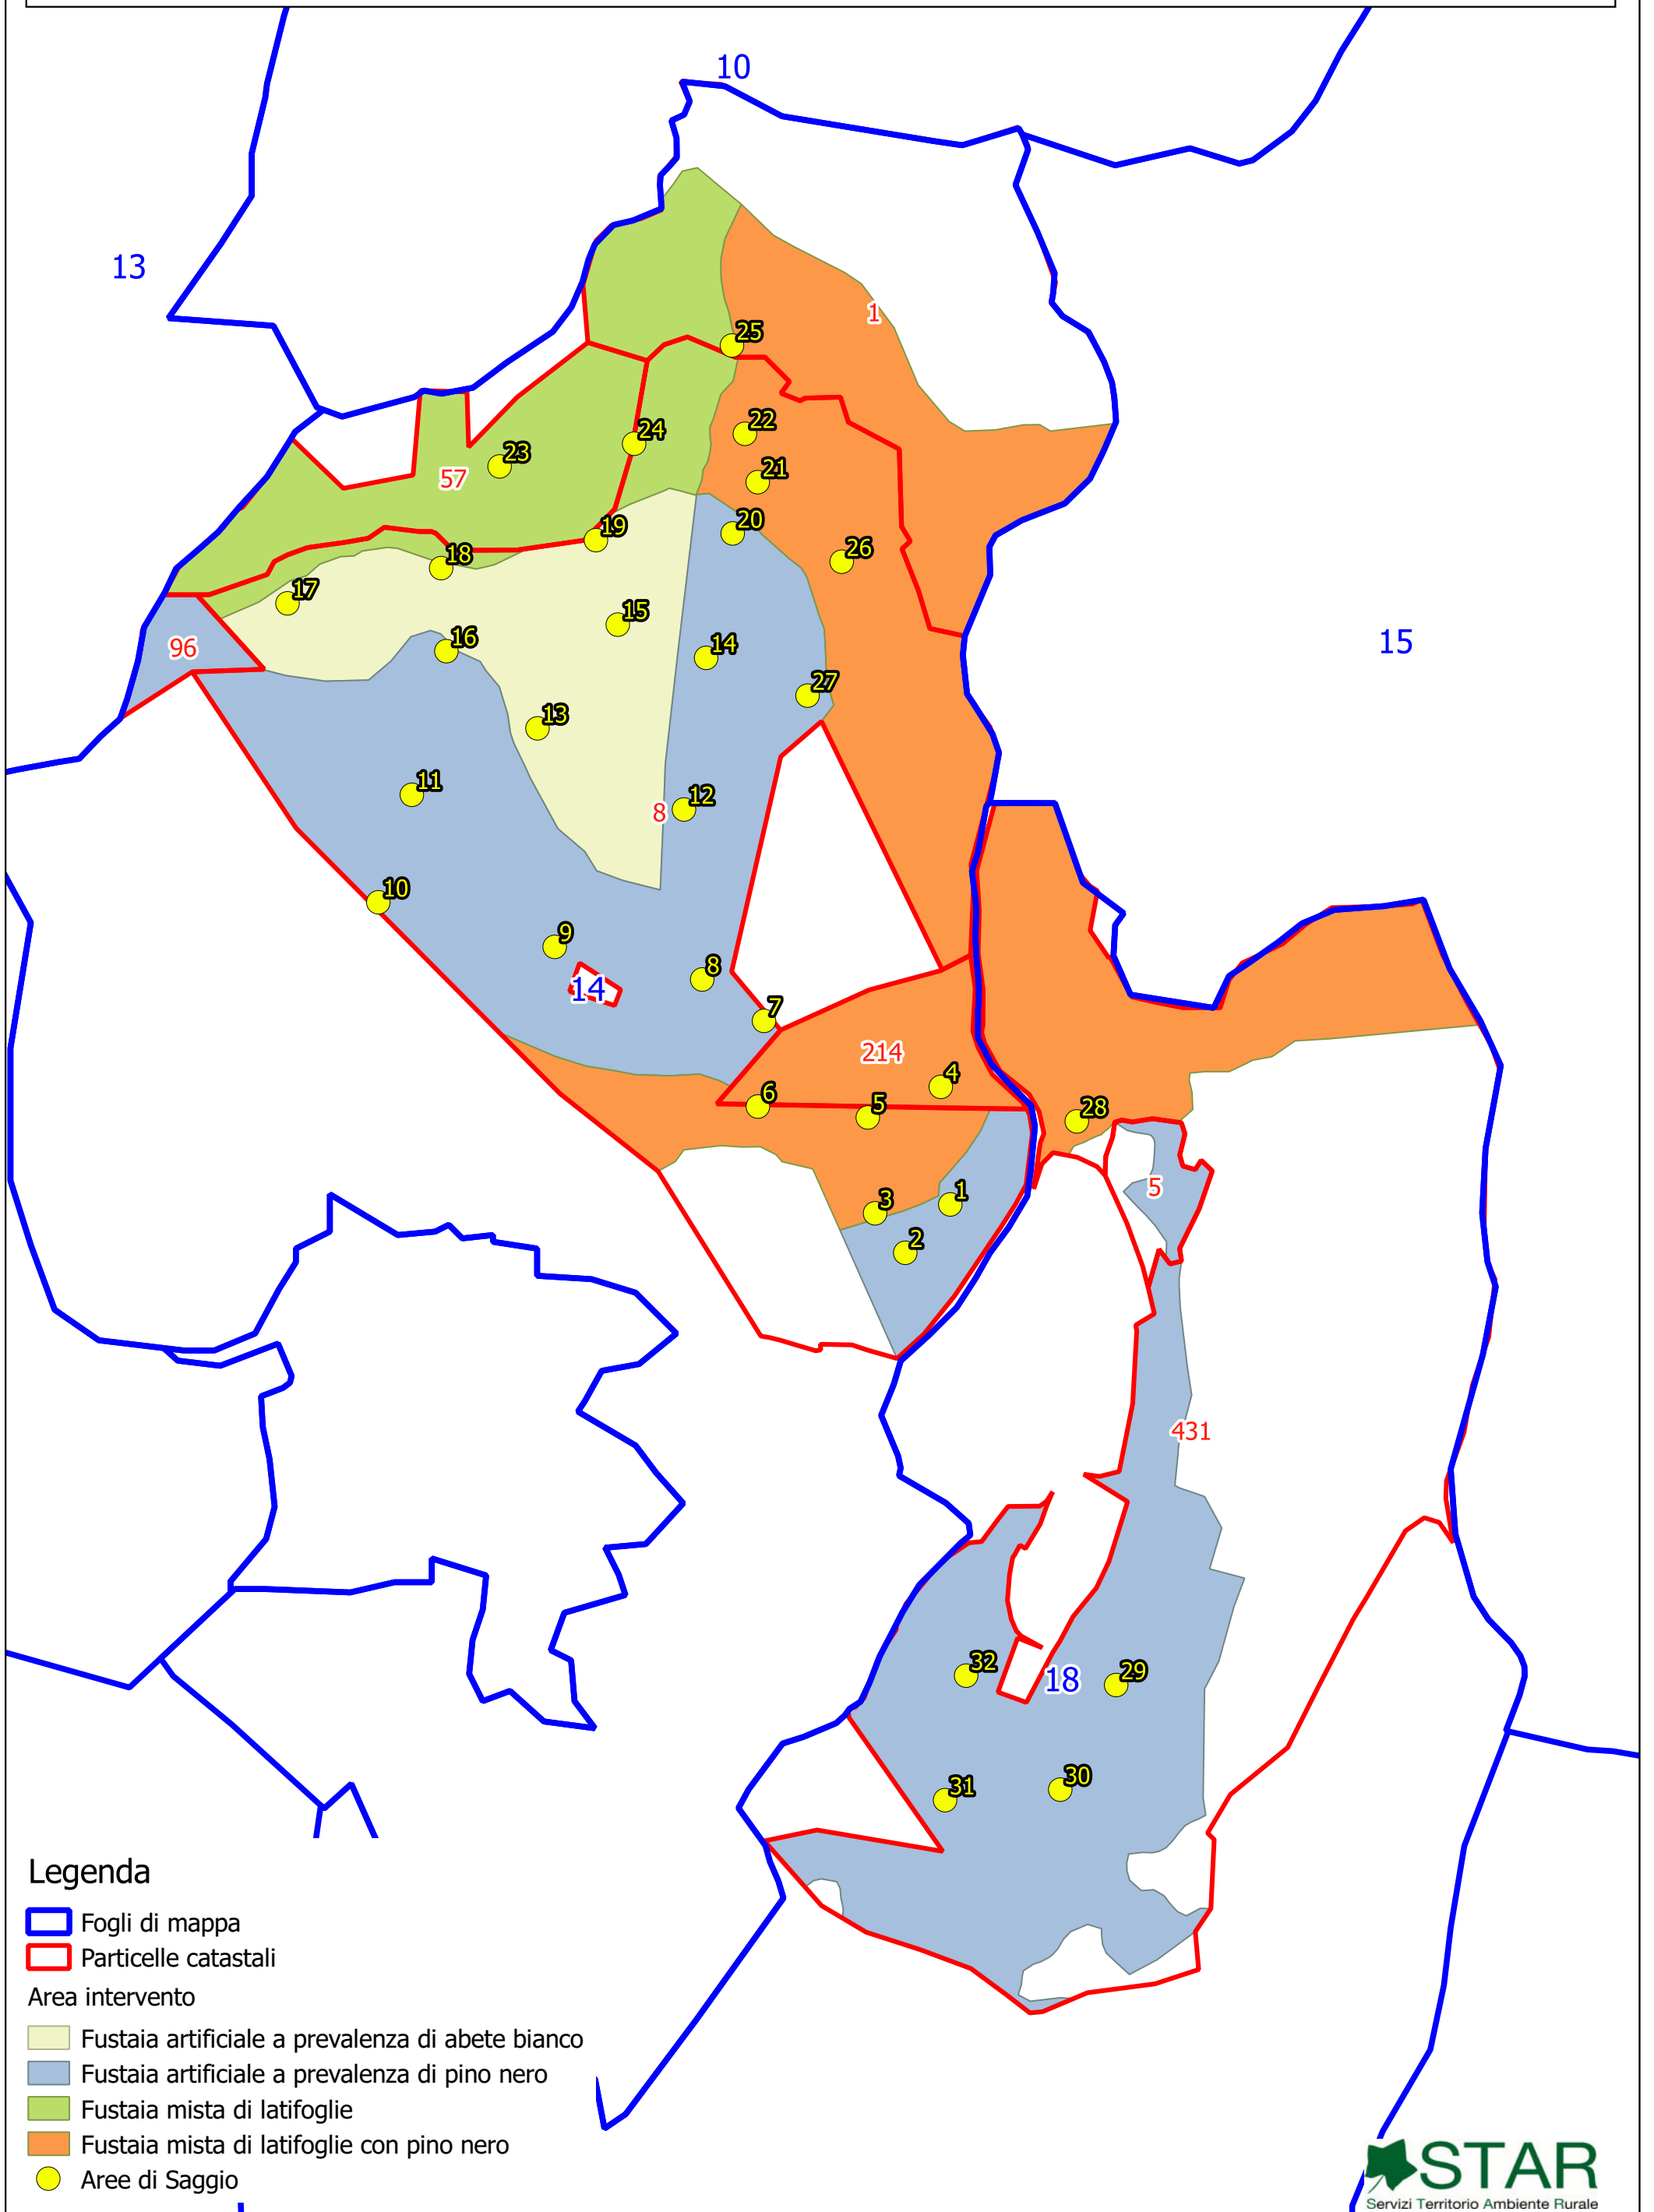

Cartografia

Progetto di intervento selvicolturale - Comune di Montecopiolo - corografia della zona

Legenda

- Area intervento
- Fustaia artificiale a prevalenza di abete bianco
 - Fustaia artificiale a prevalenza di pino nero
 - Fustaia mista di latifoglie
 - Fustaia mista di latifoglie con pino nero

Progetto di intervento selvicolturale - Comune di Montecopiolo
Planimetria catastale e aree di saggio

Legenda

- Fogli di mappa
- Particelle catastali
- Area intervento
 - Fustaia mista di latifoglie
 - Fustaia artificiale a prevalenza di pino nero
 - Fustaia artificiale a prevalenza di abete bianco
 - Fustaia mista di latifoglie con pino nero
- Aree di Saggio

Progetto di intervento selvicolturale - Comune di Montecopiolo
Viabilità forestale